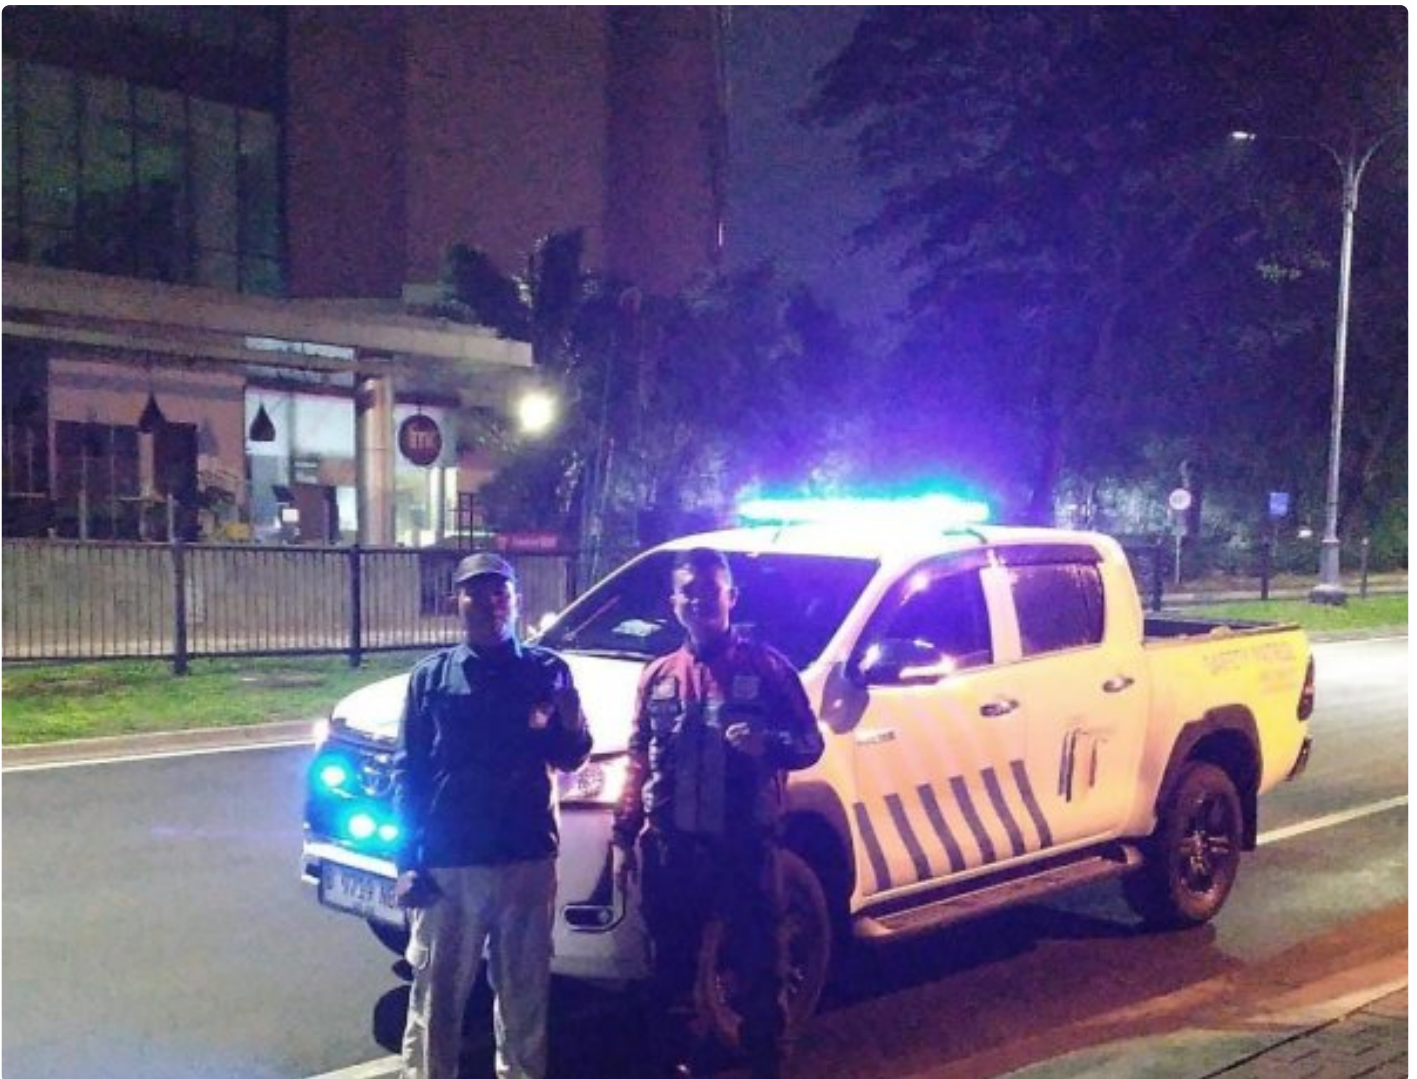

Patroli Gabungan Unit Samapta dan Security TMD Perkuat Keamanan di Lippo Karawaci

Suhendi - TANGERANG.ARNESSIO.COM

Jan 1, 2025 - 12:56

TANGERANG – Dalam upaya menjaga stabilitas keamanan, Unit Samapta Polsek Kelapa Dua bersama Security TMD menggelar patroli gabungan di kawasan Lippo Karawaci pada Rabu (1/1/2025) dini hari. Patroli dimulai pukul 02.00 WIB dengan menyisir area-area strategis yang berpotensi menjadi titik rawan gangguan keamanan.

Brigadir Lio R dari Polsek Kelapa Dua dan Heri, perwakilan dari Security TMD,

memimpin langsung patroli yang berlangsung secara mobile. Mereka tidak hanya memantau situasi tetapi juga memberikan edukasi dan imbauan kepada warga sekitar untuk meningkatkan kewaspadaan.

"Kegiatan ini bertujuan untuk menciptakan rasa aman dan nyaman bagi masyarakat. Kolaborasi seperti ini sangat efektif dalam mencegah potensi gangguan kamtibmas," ujar Brigadir Lio R.

Selama patroli, petugas menyambangi sejumlah lokasi dan berinteraksi langsung dengan masyarakat, mempererat hubungan antara warga dan aparat keamanan. Warga menyambut positif kegiatan ini dan berharap patroli rutin terus dilakukan.

Hingga patroli berakhir, situasi terpantau aman dan terkendali. Polsek Kelapa Dua menegaskan komitmennya untuk terus memperkuat sinergi dengan berbagai pihak guna menjaga keamanan dan ketertiban di wilayah Lippo Karawaci. (Hendi)